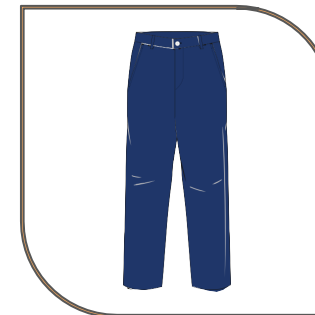

48 AED درهماً 48